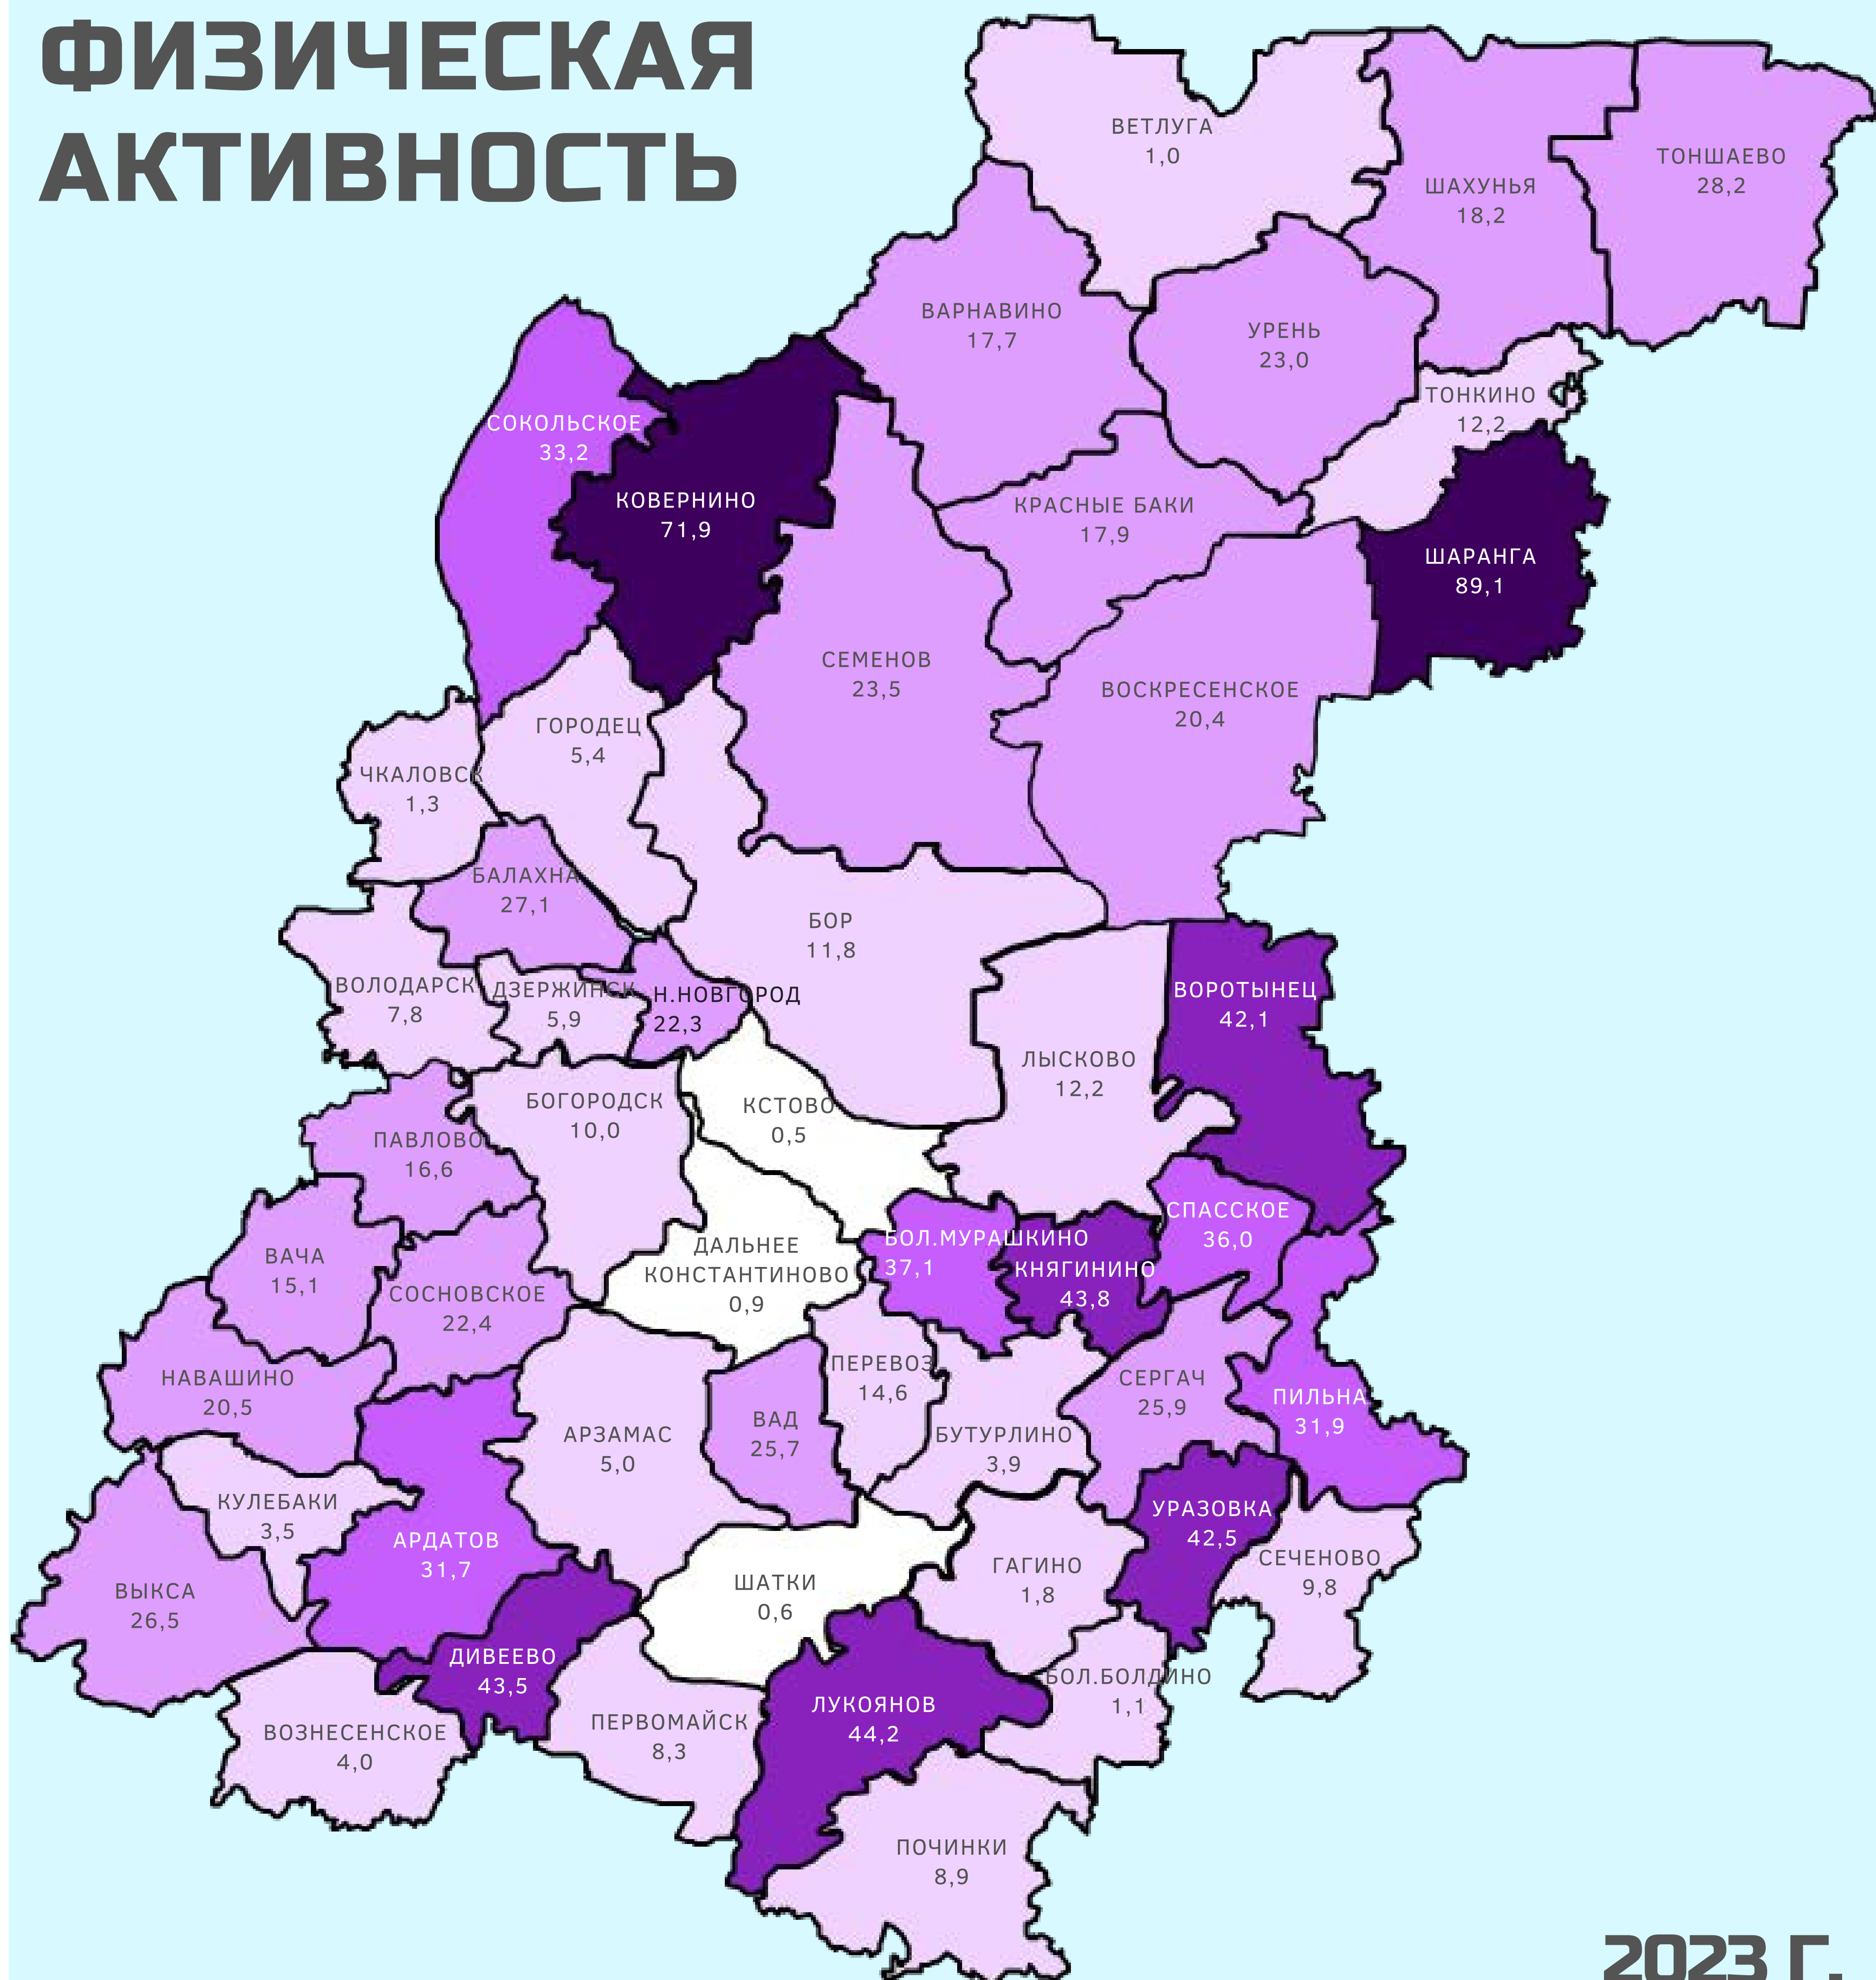

РАСПРОСТРАНЕННОСТЬ ФАКТОРОВ РИСКА РАЗВИТИЯ ХНИЗ НА ТЕРРИТОРИИ НИЖЕГОРОДСКОЙ ОБЛАСТИ

ИЗБЫТОЧНАЯ МАССА ТЕЛА

2023 г.

60%

0%

РАСПРОСТРАНЕННОСТЬ ФАКТОРОВ РИСКА РАЗВИТИЯ ХНИЗ НА ТЕРРИТОРИИ НИЖЕГОРОДСКОЙ ОБЛАСТИ

КУРЕНИЕ ТАБАКА

2023 Г.

40%

0%

РАСПРОСТРАНЕННОСТЬ ФАКТОРОВ РИСКА РАЗВИТИЯ ХНИЗ НА ТЕРРИТОРИИ НИЖЕГОРОДСКОЙ ОБЛАСТИ

ПАГУБНОЕ ПОТРЕБЛЕНИЕ АЛКОГОЛЯ

2023 г.

3%

0%

РАСПРОСТРАНЕННОСТЬ ФАКТОРОВ РИСКА РАЗВИТИЯ ХНИЗ НА ТЕРРИТОРИИ НИЖЕГОРОДСКОЙ ОБЛАСТИ

НИЗКАЯ ФИЗИЧЕСКАЯ АКТИВНОСТЬ

2023 Г.

90%

0%

РАСПРОСТРАНЕННОСТЬ ФАКТОРОВ РИСКА РАЗВИТИЯ ХНИЗ НА ТЕРРИТОРИИ НИЖЕГОРОДСКОЙ ОБЛАСТИ