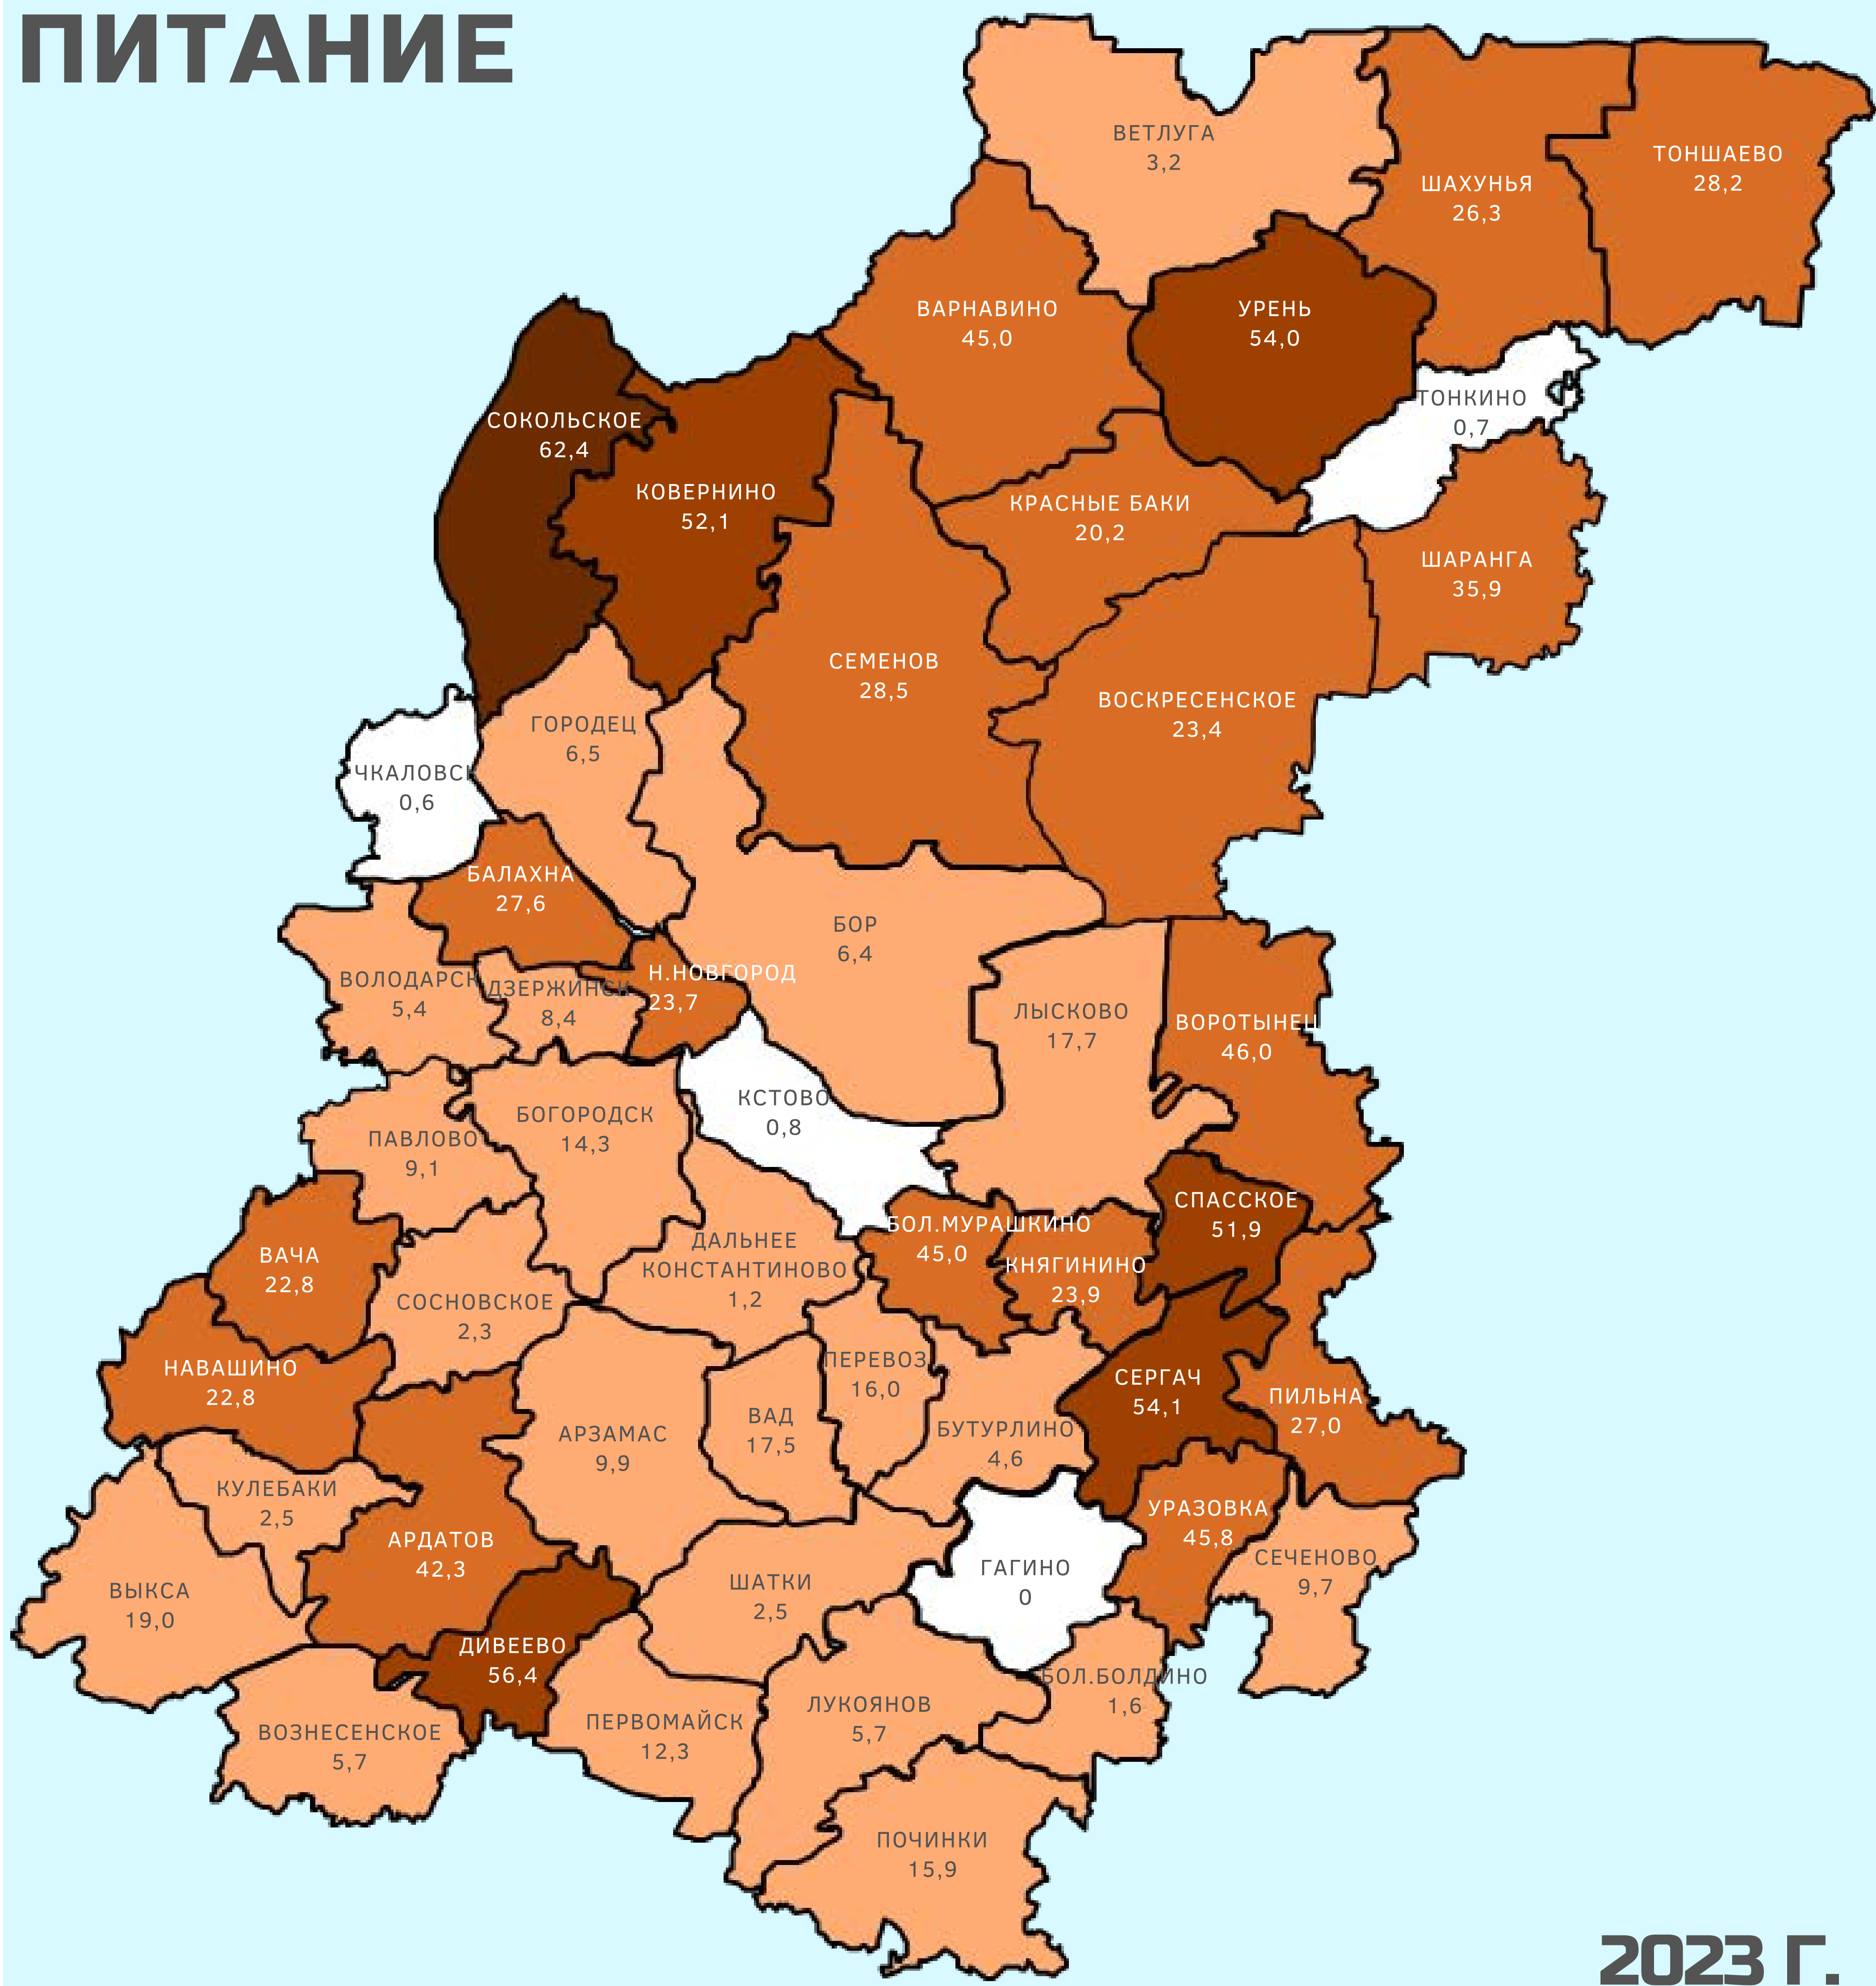

РАСПРОСТРАНЕННОСТЬ ФАКТОРОВ РИСКА РАЗВИТИЯ ХНИЗ НА ТЕРРИТОРИИ НИЖЕГОРОДСКОЙ ОБЛАСТИ

НЕРАЦИОНАЛЬНОЕ ПИТАНИЕ