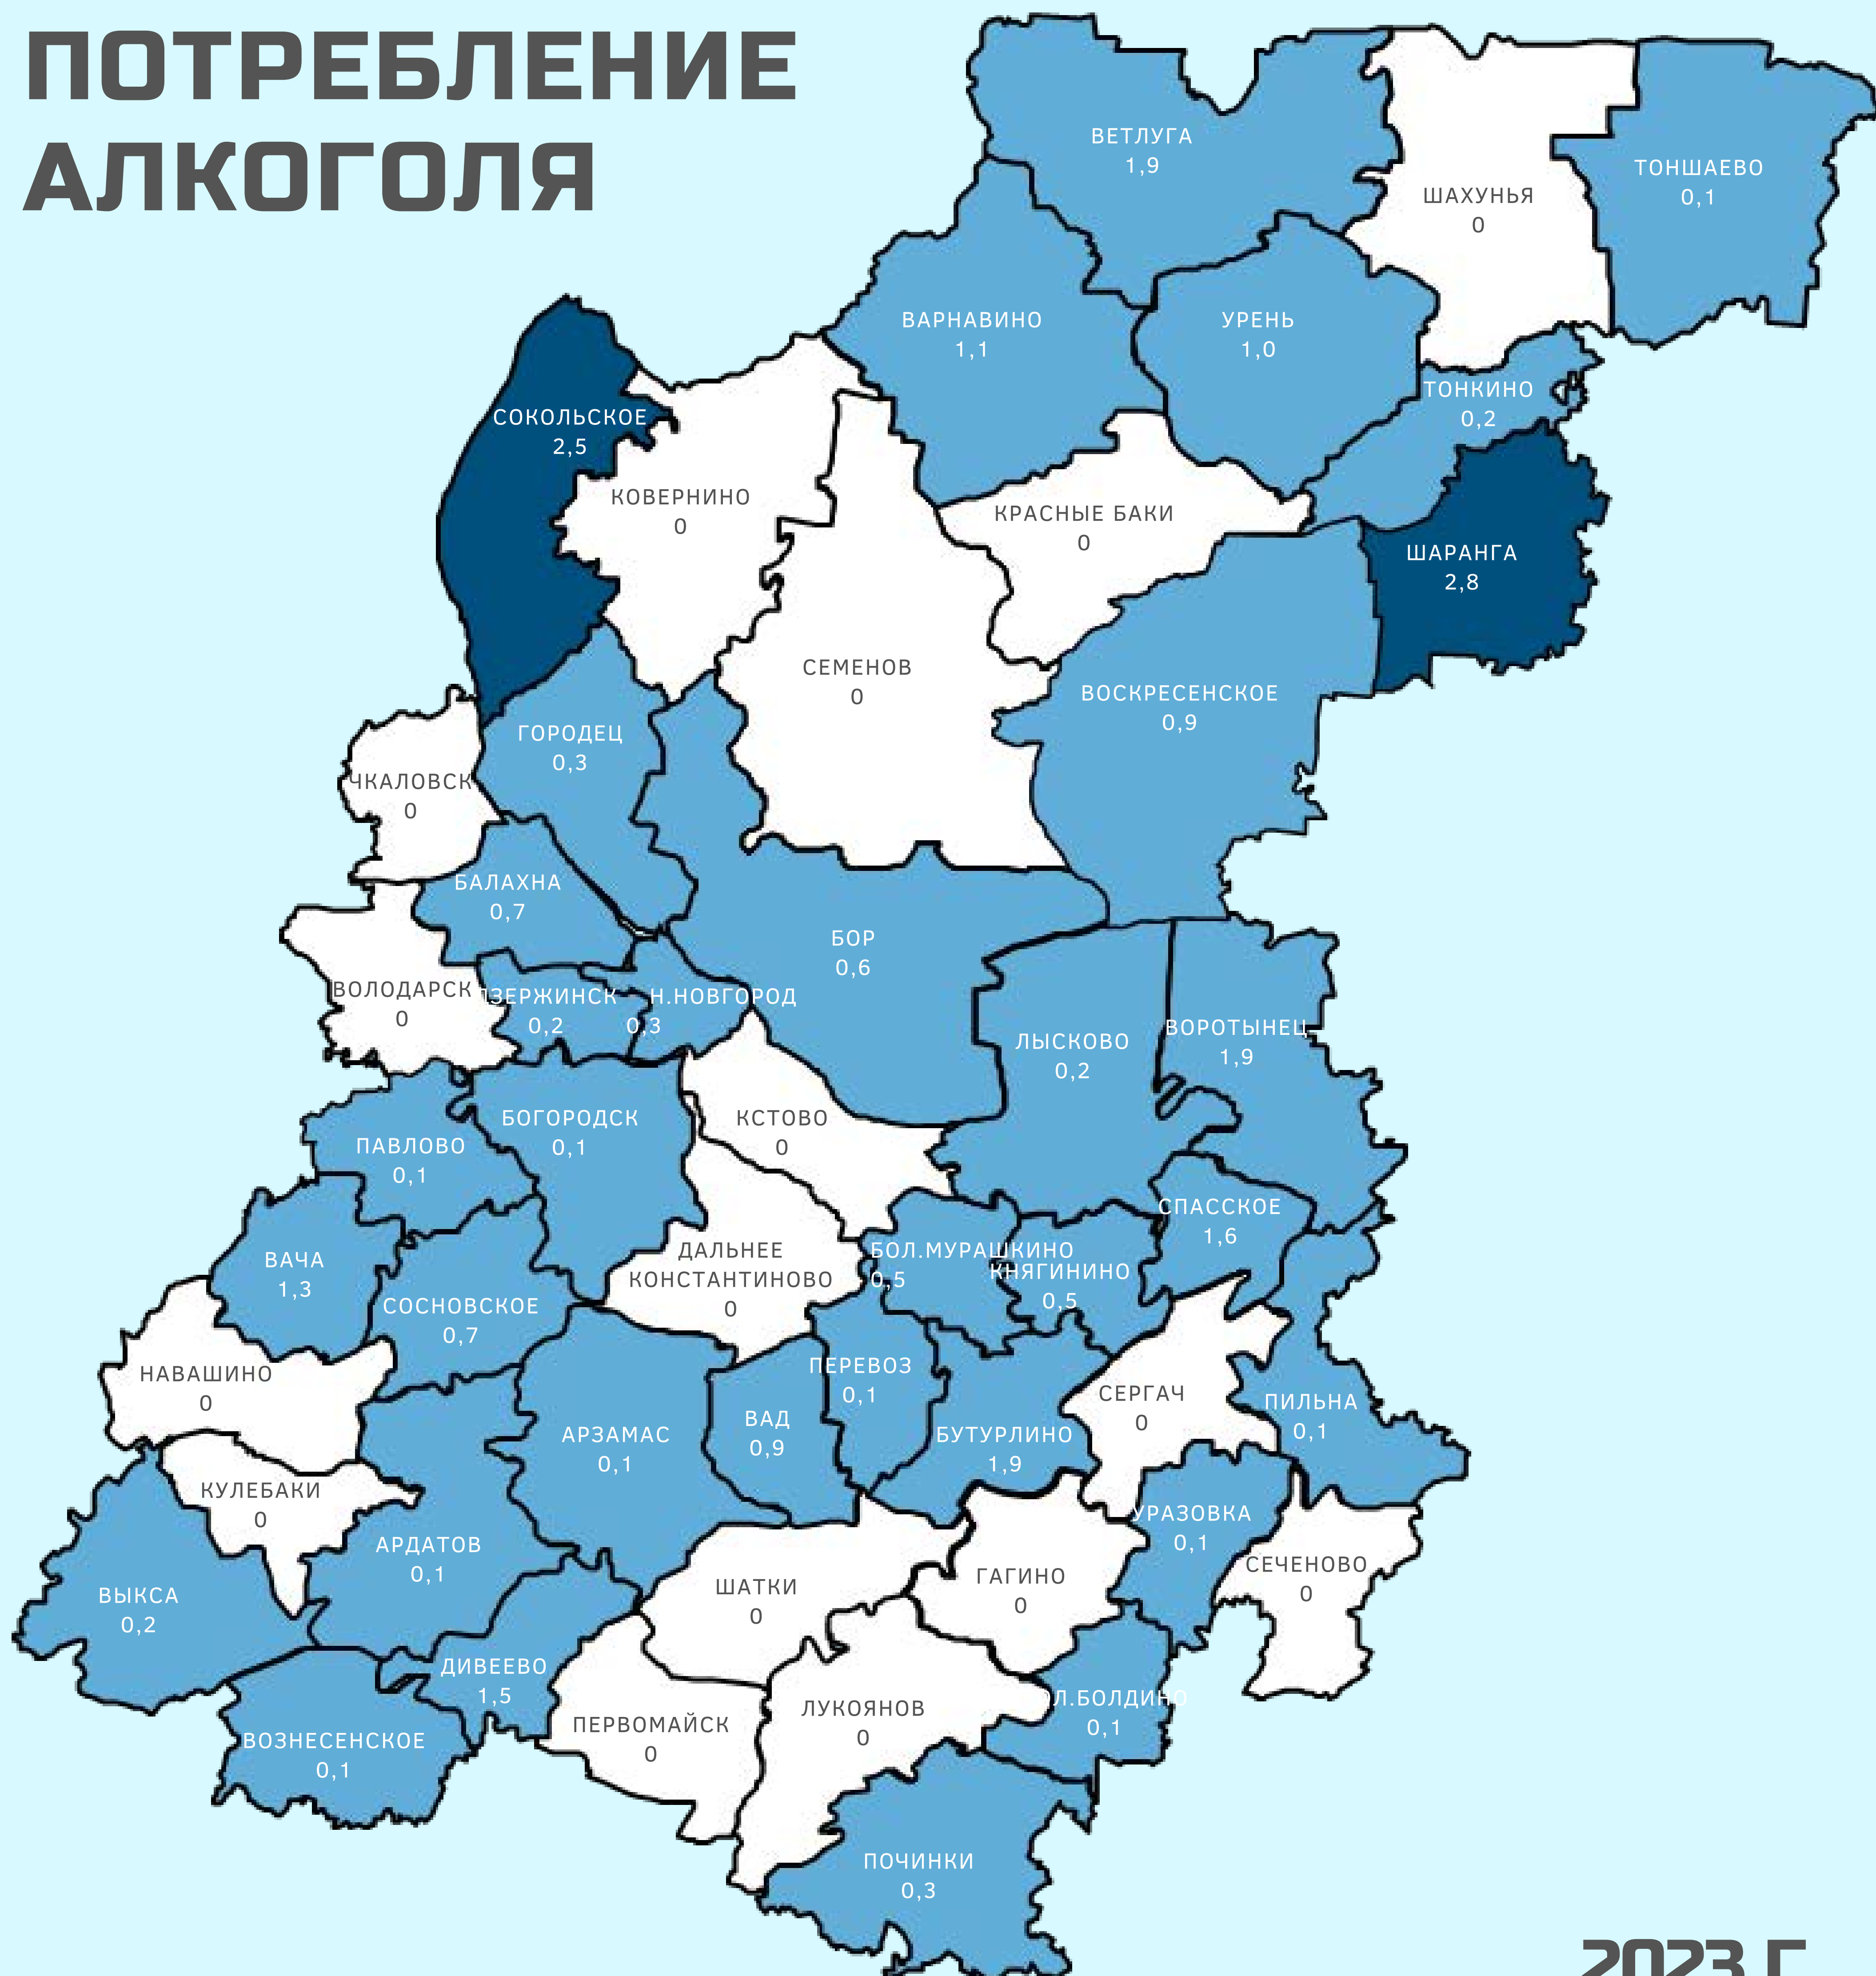

РАСПРОСТРАНЕННОСТЬ ФАКТОРОВ РИСКА РАЗВИТИЯ ХНИЗ НА ТЕРРИТОРИИ НИЖЕГОРОДСКОЙ ОБЛАСТИ

ИЗБЫТОЧНАЯ МАССА ТЕЛА

2023 г.

60%

0%

РАСПРОСТРАНЕННОСТЬ ФАКТОРОВ РИСКА РАЗВИТИЯ ХНИЗ НА ТЕРРИТОРИИ НИЖЕГОРОДСКОЙ ОБЛАСТИ

КУРЕНИЕ ТАБАКА

2023 Г.

40%

0%

РАСПРОСТРАНЕННОСТЬ ФАКТОРОВ РИСКА РАЗВИТИЯ ХНИЗ НА ТЕРРИТОРИИ НИЖЕГОРОДСКОЙ ОБЛАСТИ

ПАГУБНОЕ ПОТРЕБЛЕНИЕ АЛКОГОЛЯ

2023 г.

3%

0%