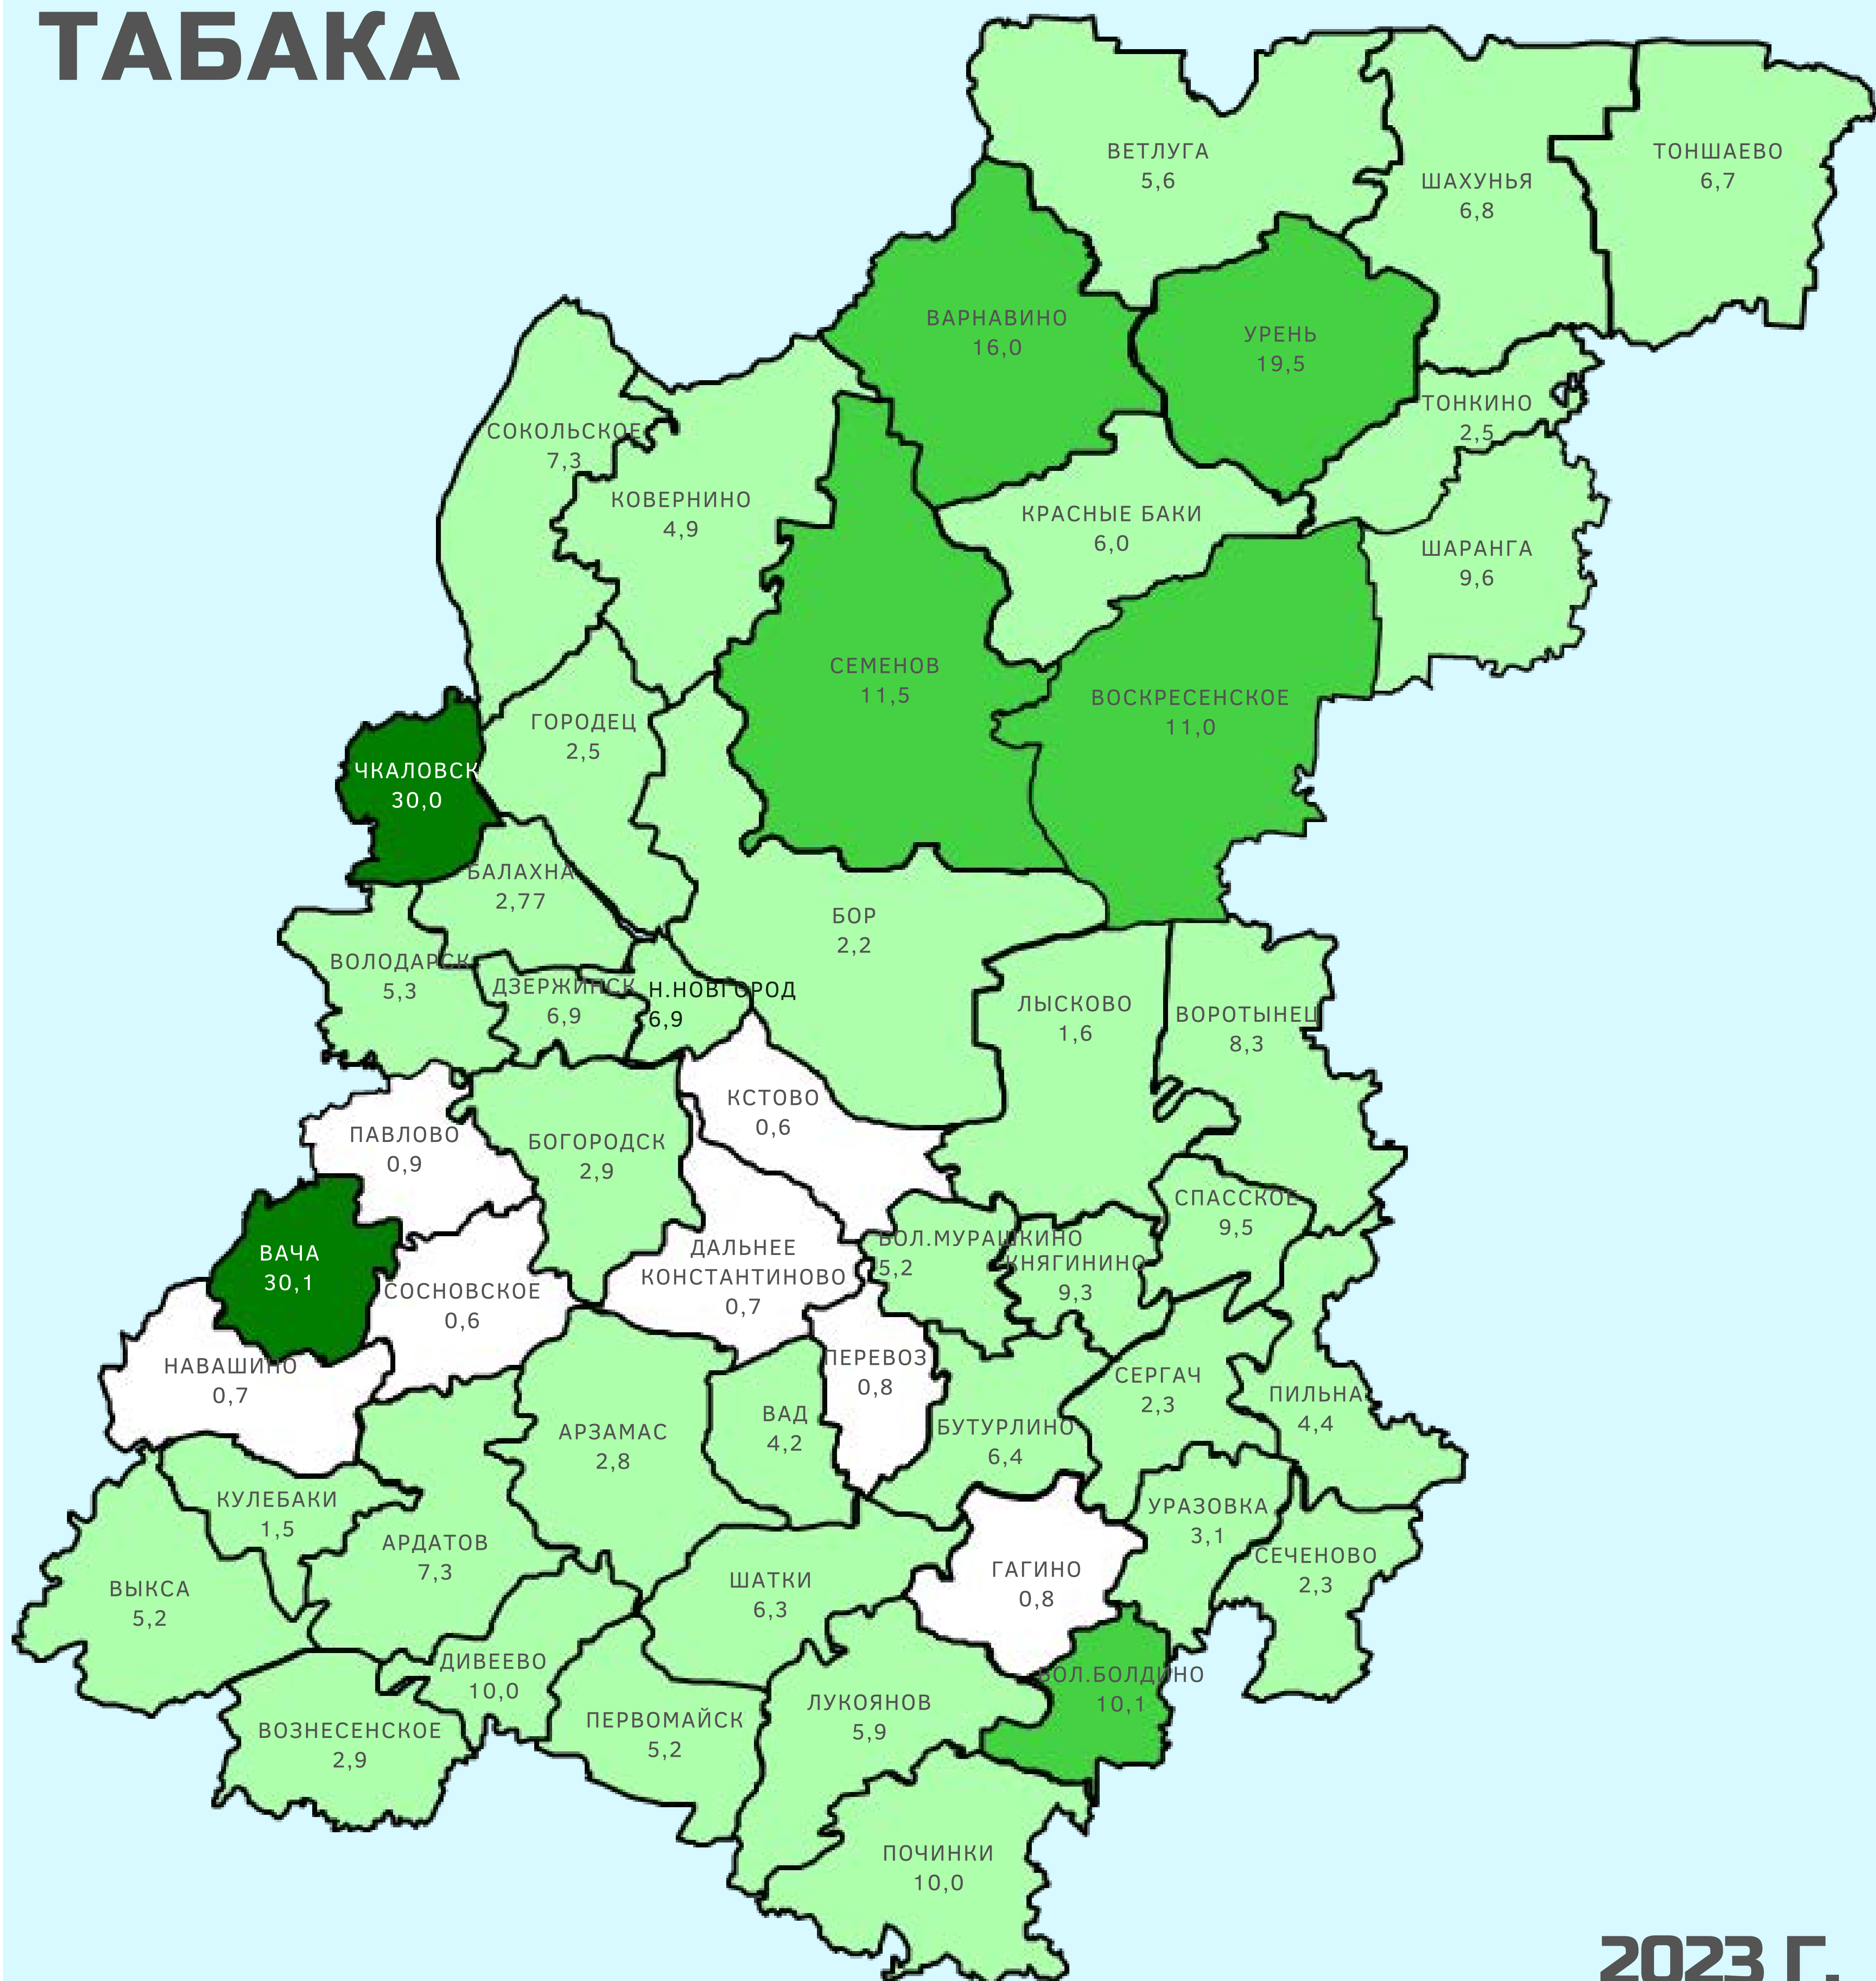

РАСПРОСТРАНЕННОСТЬ ФАКТОРОВ РИСКА РАЗВИТИЯ ХНИЗ НА ТЕРРИТОРИИ НИЖЕГОРОДСКОЙ ОБЛАСТИ

ИЗБЫТОЧНАЯ МАССА ТЕЛА

2023 г.

60%

0%

РАСПРОСТРАНЕННОСТЬ ФАКТОРОВ РИСКА РАЗВИТИЯ ХНИЗ НА ТЕРРИТОРИИ НИЖЕГОРОДСКОЙ ОБЛАСТИ

КУРЕНИЕ ТАБАКА

2023 Г.

40%

0%

РАСПРОСТРАНЕННОСТЬ ФАКТОРОВ РИСКА РАЗВИТИЯ ХНИЗ НА ТЕРРИТОРИИ НИЖЕГОРОДСКОЙ ОБЛАСТИ

ПАГУБНОЕ ПОТРЕБЛЕНИЕ АЛКОГОЛЯ

2023 г.

3%

0%

РАСПРОСТРАНЕННОСТЬ ФАКТОРОВ РИСКА РАЗВИТИЯ ХНИЗ НА ТЕРРИТОРИИ НИЖЕГОРОДСКОЙ ОБЛАСТИ

НИЗКАЯ ФИЗИЧЕСКАЯ АКТИВНОСТЬ

2023 Г.

90%

0%

РАСПРОСТРАНЕННОСТЬ ФАКТОРОВ РИСКА РАЗВИТИЯ ХНИЗ НА ТЕРРИТОРИИ НИЖЕГОРОДСКОЙ ОБЛАСТИ