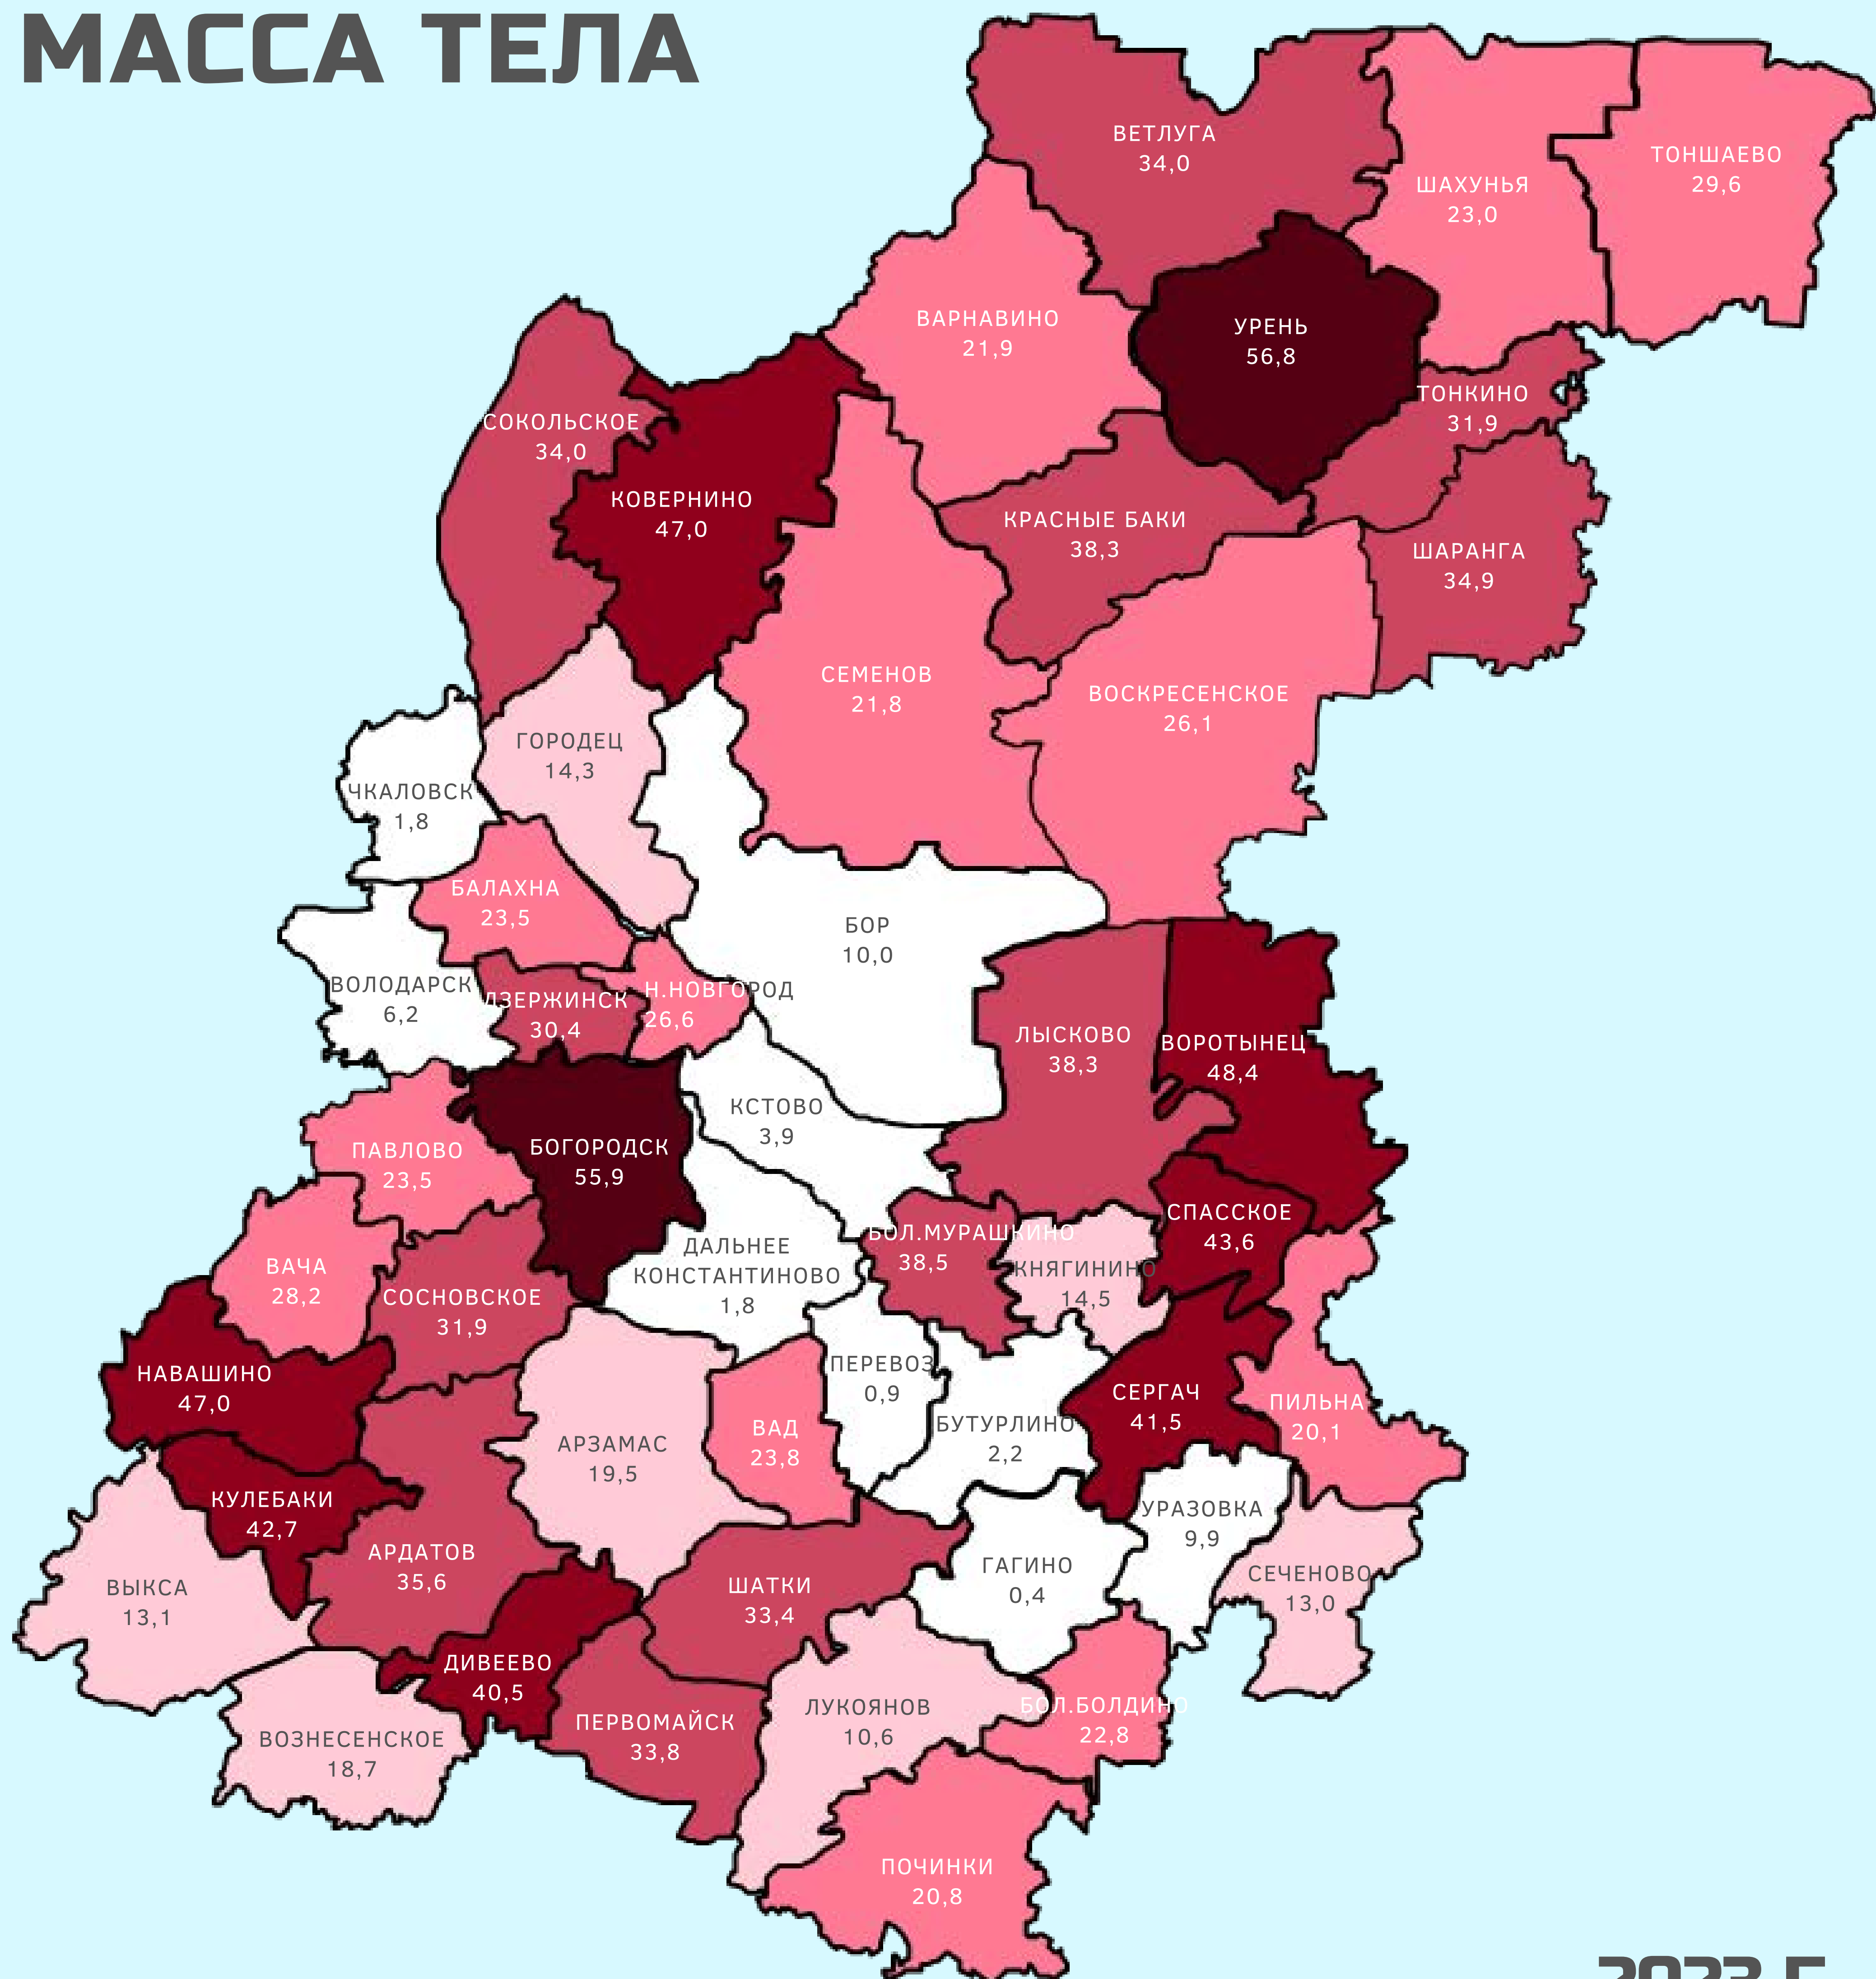

РАСПРОСТРАНЕННОСТЬ ФАКТОРОВ РИСКА РАЗВИТИЯ ХНИЗ НА ТЕРРИТОРИИ НИЖЕГОРОДСКОЙ ОБЛАСТИ

ИЗБЫТОЧНАЯ МАССА ТЕЛА

2023 г.

60%

0%

РАСПРОСТРАНЕННОСТЬ ФАКТОРОВ РИСКА РАЗВИТИЯ ХНИЗ НА ТЕРРИТОРИИ НИЖЕГОРОДСКОЙ ОБЛАСТИ

КУРЕНИЕ ТАБАКА

2023 Г.

40%

0%

РАСПРОСТРАНЕННОСТЬ ФАКТОРОВ РИСКА РАЗВИТИЯ ХНИЗ НА ТЕРРИТОРИИ НИЖЕГОРОДСКОЙ ОБЛАСТИ

ПАГУБНОЕ ПОТРЕБЛЕНИЕ АЛКОГОЛЯ

2023 г.

3%

0%

РАСПРОСТРАНЕННОСТЬ ФАКТОРОВ РИСКА РАЗВИТИЯ ХНИЗ НА ТЕРРИТОРИИ НИЖЕГОРОДСКОЙ ОБЛАСТИ

НИЗКАЯ ФИЗИЧЕСКАЯ АКТИВНОСТЬ

2023 Г.

90%

0%

РАСПРОСТРАНЕННОСТЬ ФАКТОРОВ РИСКА РАЗВИТИЯ ХНИЗ НА ТЕРРИТОРИИ НИЖЕГОРОДСКОЙ ОБЛАСТИ